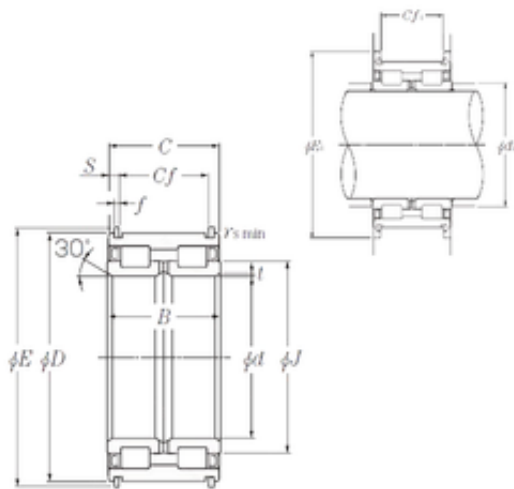

## 190 mm x 290 mm x 136 mm NTN SL04-5038NR SL Type Cylindrical Roller Bearings for Sheaves

Bearing No. SL04-5038NR

Size	190x290x136 mm
Bore Diameter	190 mm
Outer Diameter	290 mm
Width	136 mm
d	190 mm
D	290 mm
B	136 mm
C	135 mm
E1	330 mm
t	2 mm
f	4 mm
r min.	1,1 mm
E	300,5 mm
J	226 mm
S	12,5 mm
da	197 mm
Cf	110 mm
Cf1	110 mm
Weight	33,7 Kg
Basic dynamic load rating (C)	1 120 kN
Basic static load rating (C0)	2 230 kN

SL04-5038NR Bearing 2D drawings and 3D CAD models